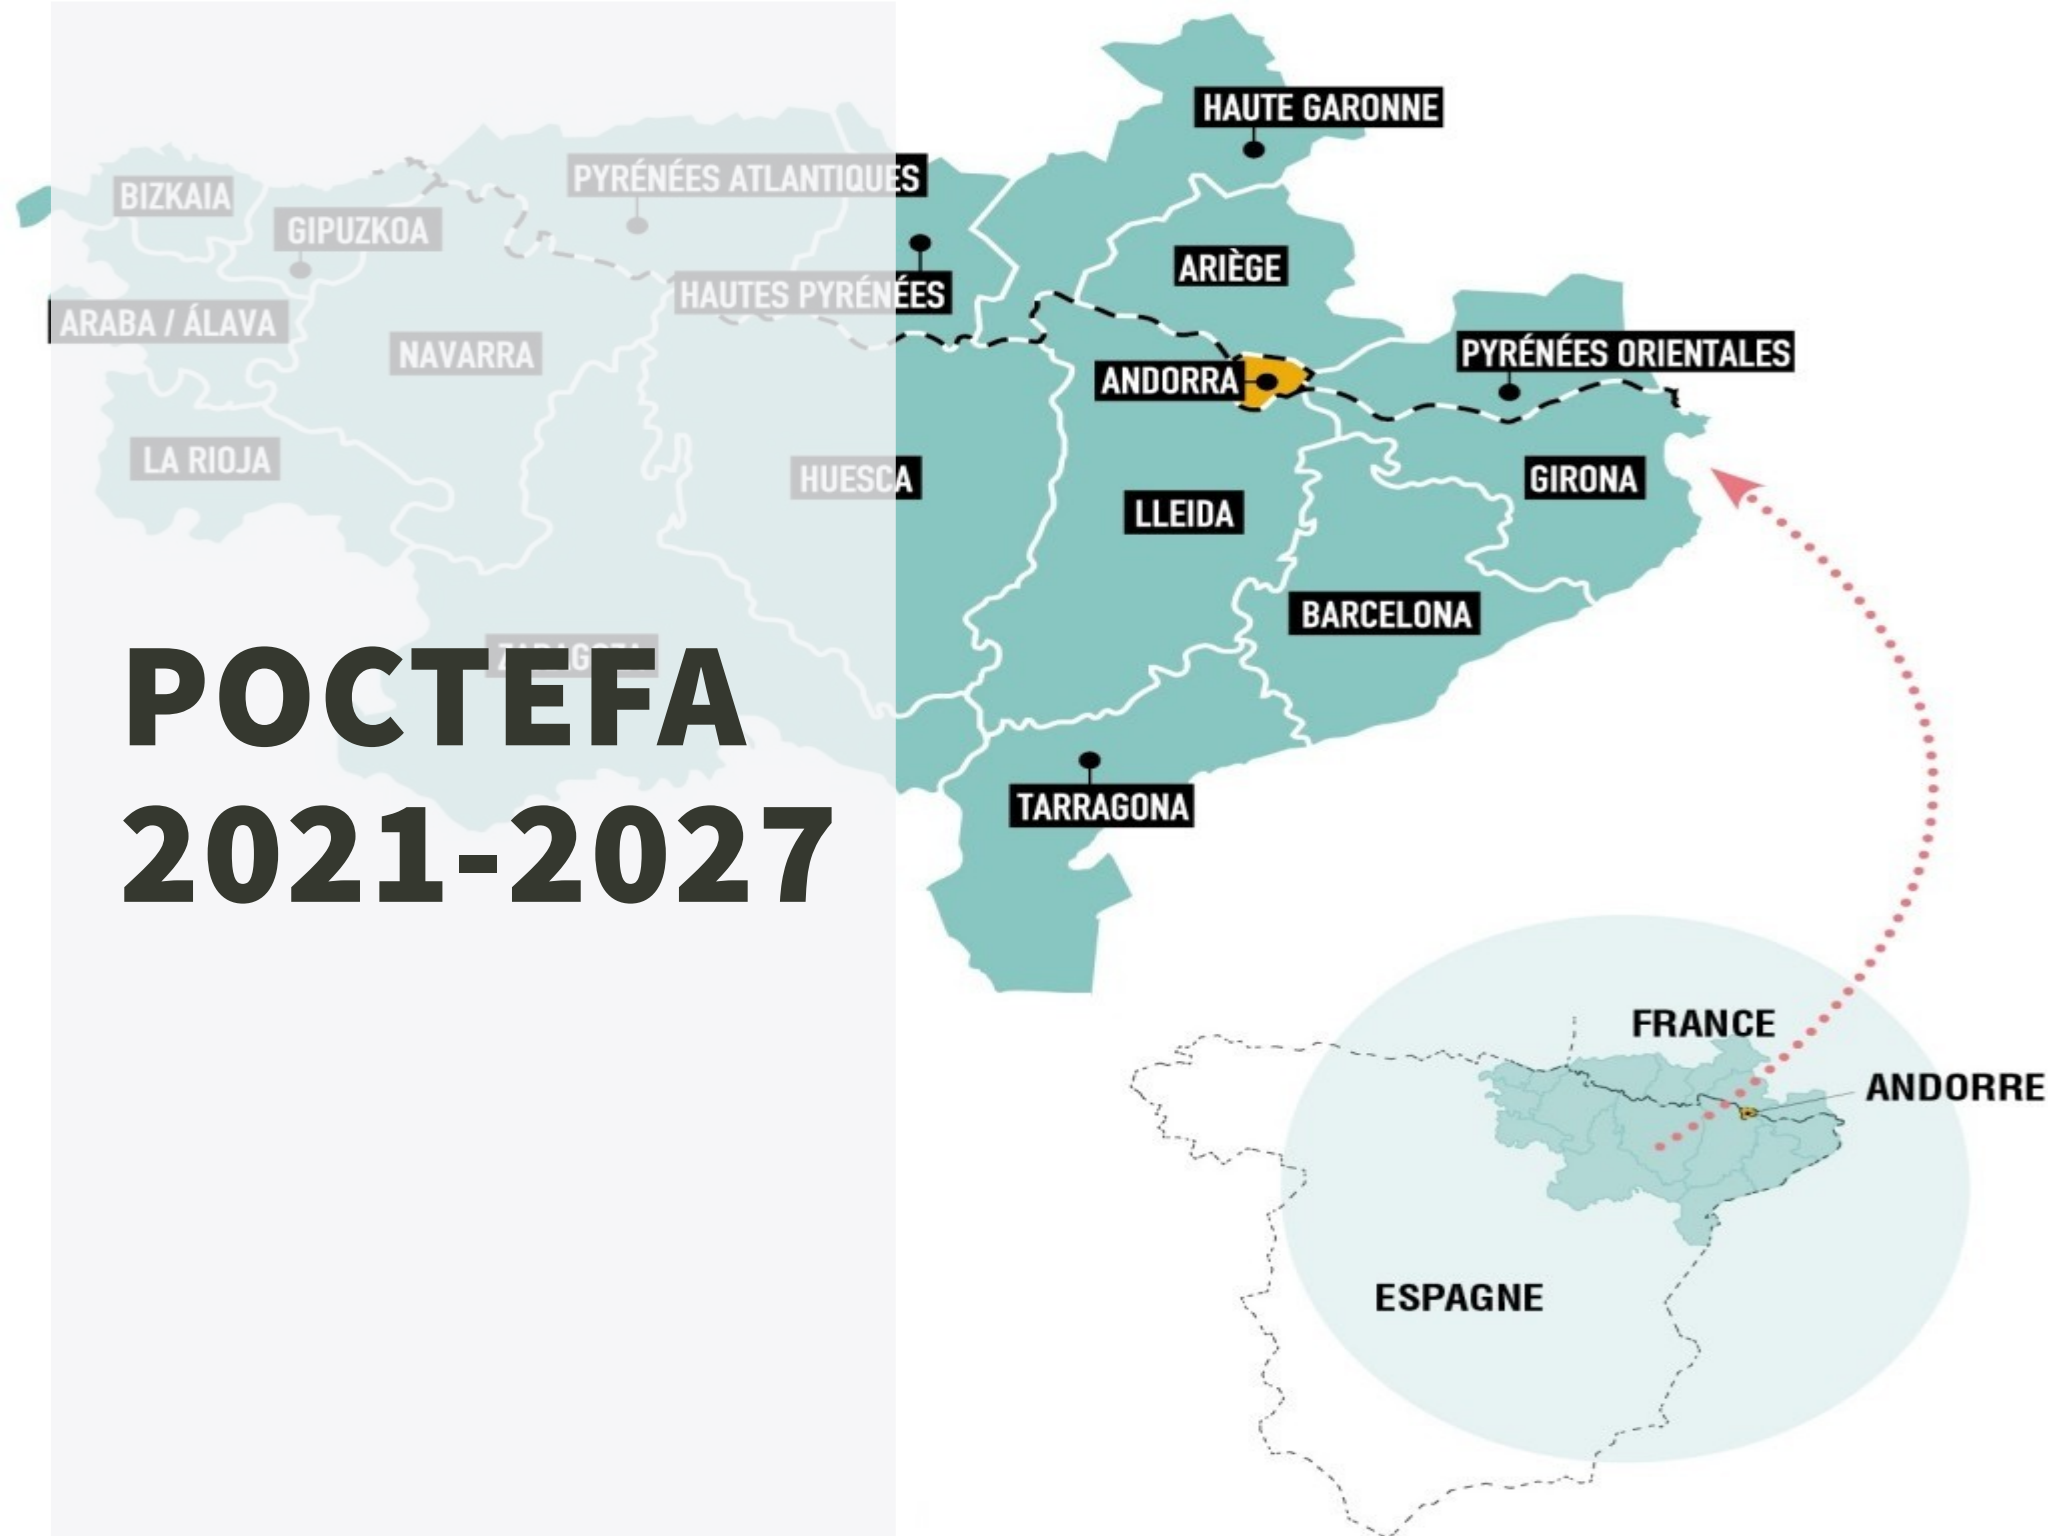

POCTEFA 2021-2027

Qui travaille ?

3 Etats
7 Régions
5 Départements
CTP

1 consultant

Phase d'élaboration

TRAVAUX RÉALISÉS

Périmètre - Dotation programme

| Priorité | OP | Objectif politique |
|--|-----|---|
| P1.1 Créer un espace commun pour la connaissance et l'innovation | OP1 | 1. une Europe plus intelligente, favorisant une transformation économique innovante et intelligente |
| P1-2 Transformation numérique du territoire | | |
| P2.1 Protéger et consolider les valeurs écologiques du territoire transfrontalier | OP2 | 2. Une Europe plus verte et sobre en carbone, favorisant une transition énergétique propre et équitable, les investissements verts et bleus, l'économie circulaire, l'adaptation au changement climatique et la prévention et la gestion des risques. |
| P3.1 Faciliter une mobilité transfrontalière sûre et durable | OP3 | 3. Une Europe plus connectée en renforçant la mobilité et la connectivité régionale des TIC |
| P4.1 Faciliter l'accès à un emploi et à une formation de qualité dans la zone transfrontalière | OP4 | 4. Une Europe plus sociale grâce à la mise en œuvre du pilier européen des droits sociaux. |
| P4.2 Construire un espace transfrontalier pour le développement de la zone transfrontalière | | |
| P4.2 Construire une zone transfrontalière inclusive et plus intégrée socialement | | |
| P4.3 Promouvoir le territoire transfrontalier en tant que destination touristique durable, développer la culture et le patrimoine communs et promouvoir l'activité et la capacité de ses agents. | | |
| P5.1 Structurer territorialement, socialement et économiquement l'espace transfrontalier | OP5 | 5. Une Europe plus proche de ses citoyens en favorisant le développement intégré et durable des zones urbaines, rurales et côtières et les initiatives locales. |
| P6.1 Vers une zone transfrontalière plus intégrée | OP6 | 6. Une meilleure gouvernance d'INTERREG |
| Assistance technique | AT | Assistance technique |